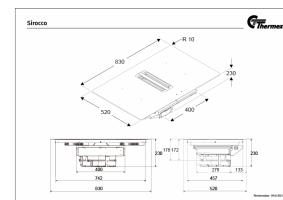

På trods af at der er en integreret udsugningsmotor i kogepladen, så fylder den ikke ret meget i køkkenskabet. Højden på kogepladen er kun 23 cm hvilket betyder at der er masser af plads til skuffer eller lignende under Sirocco I.

Kogepladens betjening er intuitiv og enkel. Man styrer både kogeplade og emhætte med samme slider glastouch. Betjeningen i Sirocco I lyser op i rød når den aktiveres.

Induktionskogeplade

Sirocco I er fyldt med praktiske funktioner som gør madlavningen lettere.

Kogepladen, udstyret med 4 store firkantede zoner, har **dobbelt bridgefunktion** så du får fuldt udnyttelse af hele kogepladen når du bruger dine ekstra store gryder og stegeplade. Det vil sige at hvis en kogezone, på 210x190 mm, er for lille kan du nemt sammenkoble 2 zoner til én stor zone, og dermed får du en jævn varme i en kæmpe zone på 210x390 mm. Og det kan man vælge at gøre i begge sider, skulle det være nødvendigt.

Opvarmningsfunktionen i kogepladen indstiller kogezone på det højeste niveau for hurtigt at bringe gryden op på den ønskede temperatur. Derefter returnerer kogezone til niveauet som kogezone tidligere var indstillet til.

Hold varm funktionen i kogepladen er en anden praktisk funktion som du vil få glæde af. Når du aktiverer funktionen vil kogepladen sørge for at kogepladen holder en temperatur der holder med en